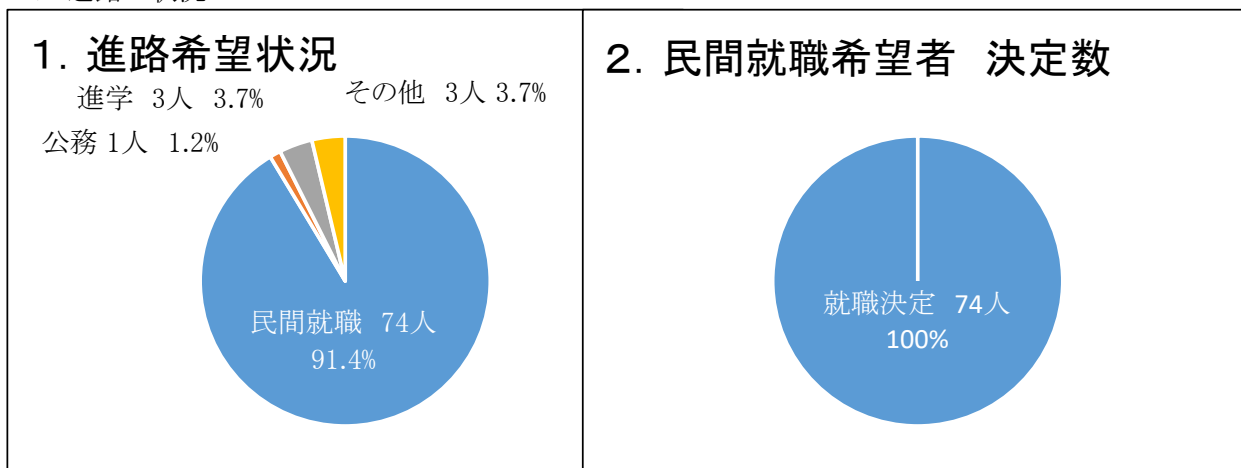

IV. 進路の状況

3. 就職活動状況(参考)   ・民間就職活動を行った学生数 74人   ・内々定獲得社数 139社

4. 就職・進学先

(金融保険)14人	損害保険ジャパン日本興亜(株)(3) (株)群馬銀行(2) 東京海上日動火災保険(株)(2) (株)かんぽ生命保険 日本生命相互会社 日本トラスティ・サービス信託銀行 (株)八十二銀行 桐生信用金庫 しのめ信用金庫 (株)フィナンシャル・エージェンシー
(サービス)14人	(株)エイチ・アイ・エス(2) (株)ニチイ学館(2) 日本郵便(株) (株)ギークピクチャーズ アビームコンサルティング(株) アパホテル(株) (株)サン・フレア (株)フレックス 日本ビジネスアート(株) (株)エー・ピーカンパニー ホテル一井 群馬県市町村共済組合
(製造)13人	サンデンホールディングス(株)(2) (株)ミツバ 太陽誘電(株) カネコ種苗(株) マニー(株) 池上通信機(株) (株)つくば食品 (株)セゾンファクトリー 日本原燃(株) ファームドウ(株) (株)日立ハイテクファインシステムズ ヴァレオジャパン(株)
(小売)8人	イオンリテール(株) 富士スバル(株) (株)ジェイアイエヌ 元気寿司(株) (株)ハートデリバリー (株)オークローンマーケティング 合同会社真実忠誠
(情報通信)7人	楽天(株) (株)富士通ピー・エス・シー (株)両毛システムズ (株)ファースト (株)日立ソリューションズ・クリエイト クボタシステム開発(株) (株)ニジボックス
(運輸)6人	東日本旅客鉄道(株)(2) 全日本空輸(株) ANAエアポートサービス(株) バニラエア(株) (株)トラジャールフレール
(教育サービス)4人	(株)アカデミー 学校法人富山大原学園 学校法人茶屋四郎記念学園 国際交流基金
(卸売)4人	(株)ポーネルンド (株)蝶理 (株)エーエルイー (株)瀬海
(その他)4人	上越印刷工業(株) (株)吉野家 クシダ工業(株) 医療法人秀峰会
(公務)1人	国土交通省(航空管制官)
(進学)3人	ウェスタン・オンタリオ大学 クイーンズランド工科大学 前橋東看護学校