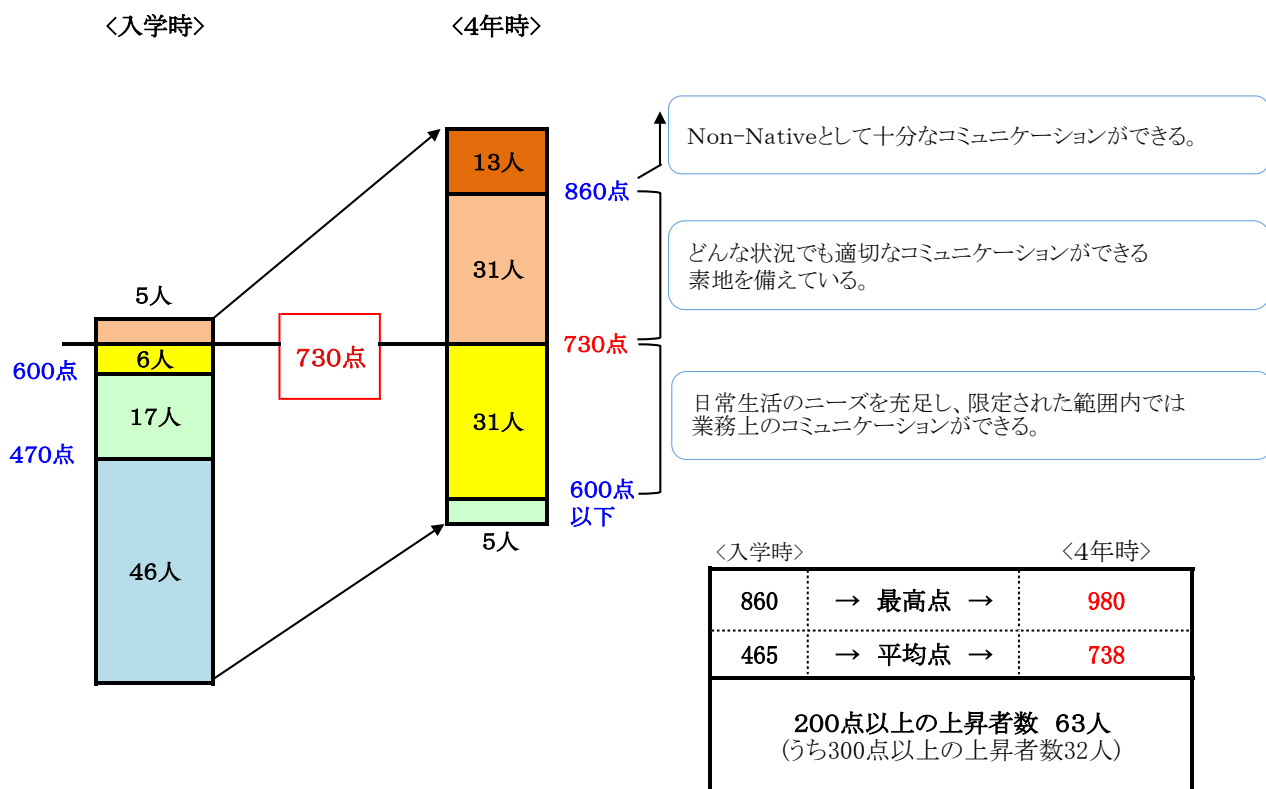

第9期生(2016年度卒業)の状況について

I. 第9期生卒業状況

2013年4月入学	74人	➡	2016年度卒業	75人
他学部からの転部	2人		2017年度以降卒業予定	5人
転編入	4人		他学部への転部	0人
			転退学	0人

II. 留学状況

III. TOEICスコアの状況(＜4年時＞)には在籍中の自己ベストのスコアを記載:転部・転編入者を含む)

TOEIC(トイーック)は、英語によるコミュニケーション能力を幅広く評価する世界共通のテスト。合否ではなく、10点から990点までのスコアで評価される。