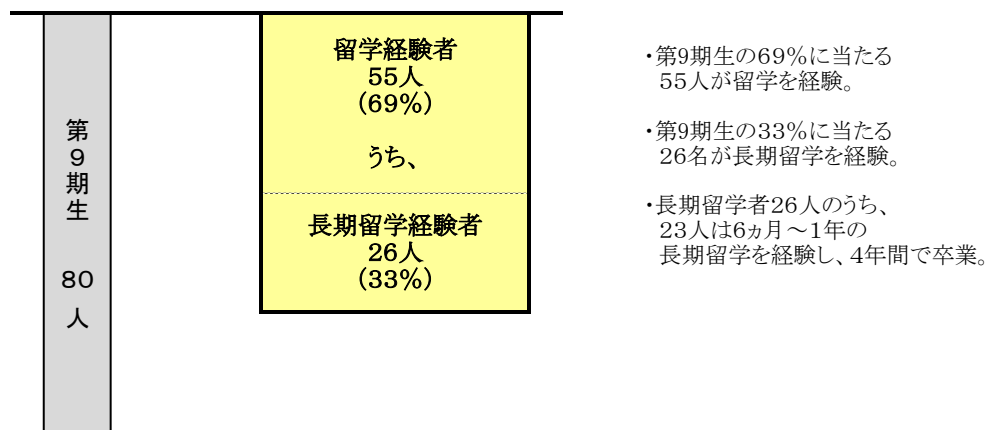

第9期生(2016年度卒業)の状況について

I. 第9期生卒業状況

2013年4月入学	74人	➡	2016年度卒業	75人
他学部からの転部	2人		2017年度以降卒業予定	5人
転編入	4人		他学部への転部	0人
			転退学	0人

II. 留学状況

III. TOEICスコアの状況(＜4年時＞)には在籍中の自己ベストのスコアを記載:転部・転編入者を含む)

TOEIC(トイーック)は、英語によるコミュニケーション能力を幅広く評価する世界共通のテスト。合否ではなく、10点から990点までのスコアで評価される。