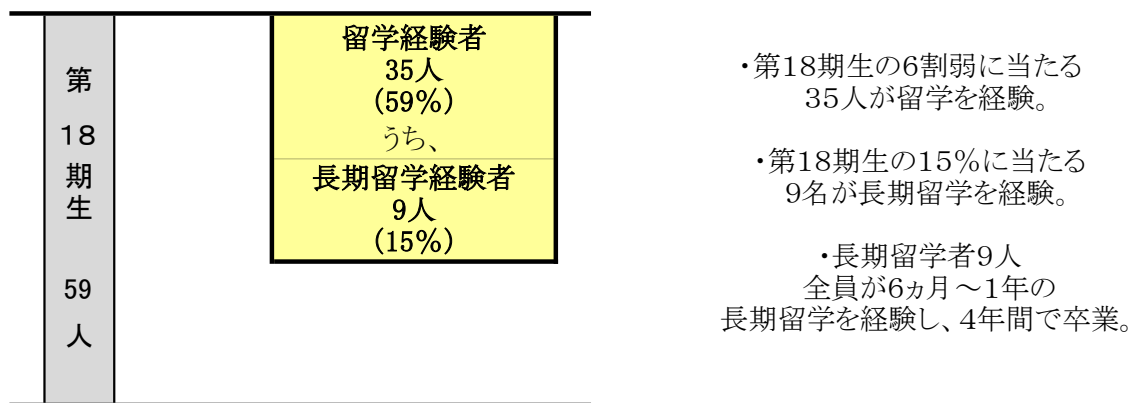

第18期生(2025年度卒業)の状況について

I. 第18期生卒業状況

2022年4月入学	60人	⇒	2025年度卒業	57人
他学部からの転部	0人		2025年度以降卒業予定	2人
転編入	1人		他学部への転部	0人
			転退学	2人

II. 留学状況

III. TOEICスコアの状況(〈4年時〉には在籍中の自己ベストのスコアを記載:転部・転編入者を含む) TOEIC(トイーック)は、英語によるコミュニケーション能力を幅広く評価する世界共通のテスト。合否ではなく、10点から990点までのスコアで評価される。