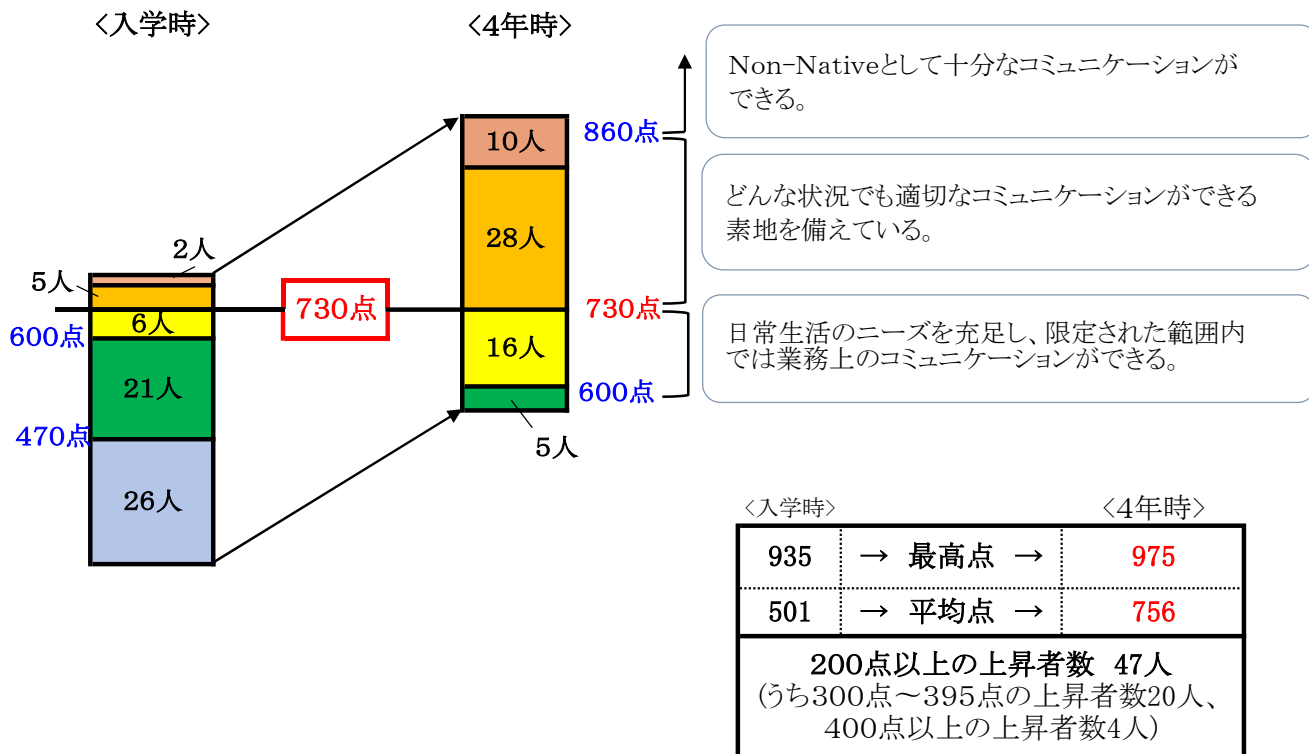

第18期生(2025年度卒業)の状況について

I. 第18期生卒業状況

2022年4月入学	60人	⇒	2025年度卒業	57人
他学部からの転部	0人		2025年度以降卒業予定	2人
転編入	1人		他学部への転部	0人
			転退学	2人

II. 留学状況

III. TOEICスコアの状況(〈4年時〉には在籍中の自己ベストのスコアを記載:転部・転編入者を含む) TOEIC(トイーック)は、英語によるコミュニケーション能力を幅広く評価する世界共通のテスト。合否ではなく、10点から990点までのスコアで評価される。