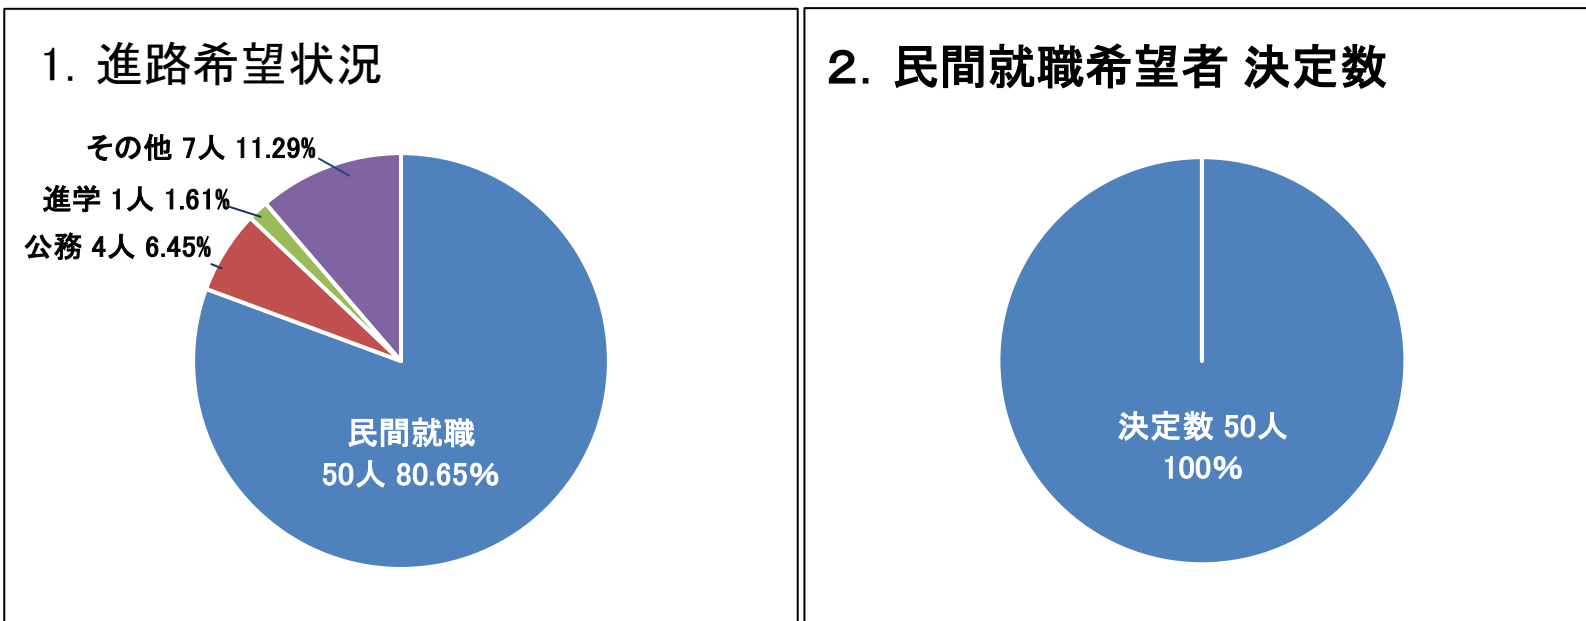

IV. 進路の状況

3. 就職活動状況(参考)

- ・民間就職活動をおこなった学生数 50人 (公務就職希望者4名・進学希望者1名・その他7名を除く)
- ・内々定獲得社数 97社

4. 就職・進学先

製造	株式会社LIXIL 株式会社IHI 株式会社岡本工作機械製作所 Astemo株式会社 沖電線株式会社 株式会社オプトル
金融保険	東京海上日動火災保険株式会社 農林中央金庫 群馬銀行 株式会社LIFE-D
サービス(人材他)	レバレッジズ株式会社 エン・ジャパン株式会社 株式会社ジェイエイシーリクルートメント 株式会社マネージメントソリューションズ 株式会社スノーサンド さむらい行政書士法人 株式会社JDRONE 株式会社メモリード
宿泊等	東京ホテルズ&リゾート株式会社 東京有明ホテルマネジメント合同会社 株式会社ホテル三日月 株式会社一家ダイニングプロジェクト
卸売小売	トラスコ中山株式会社 株式会社ベアシア 富士スバル株式会社 株式会社やまと 株式会社浜屋 株式会社トヨタガズーレーシングディベロップメント AMJ株式会社
情報通信	ソフトバンク株式会社 日本コンピューター株式会社 株式会社両毛システムズ 株式会社KSK 株式会社JEMS 株式会社SHIFT 株式会社サイビス
運輸	日本トランスシティ株式会社 JR東日本ステーションサービス
医療福祉	株式会社GENOVA 一般財団法人日本健康管理協会とちぎ検診プラザ
建設	ホームテック株式会社リフォームプライス 福浜大一建設株式会社
不動産等	株式会社ウィローズ
教育	学校法人共立育英会共立日語学院 株式会社ワンコイングリッシュ
公務	国土交通省(航空管制官) 群馬県庁 茨城県警察 静岡市役所
進学	千葉大学大学院(専門法務研究科)