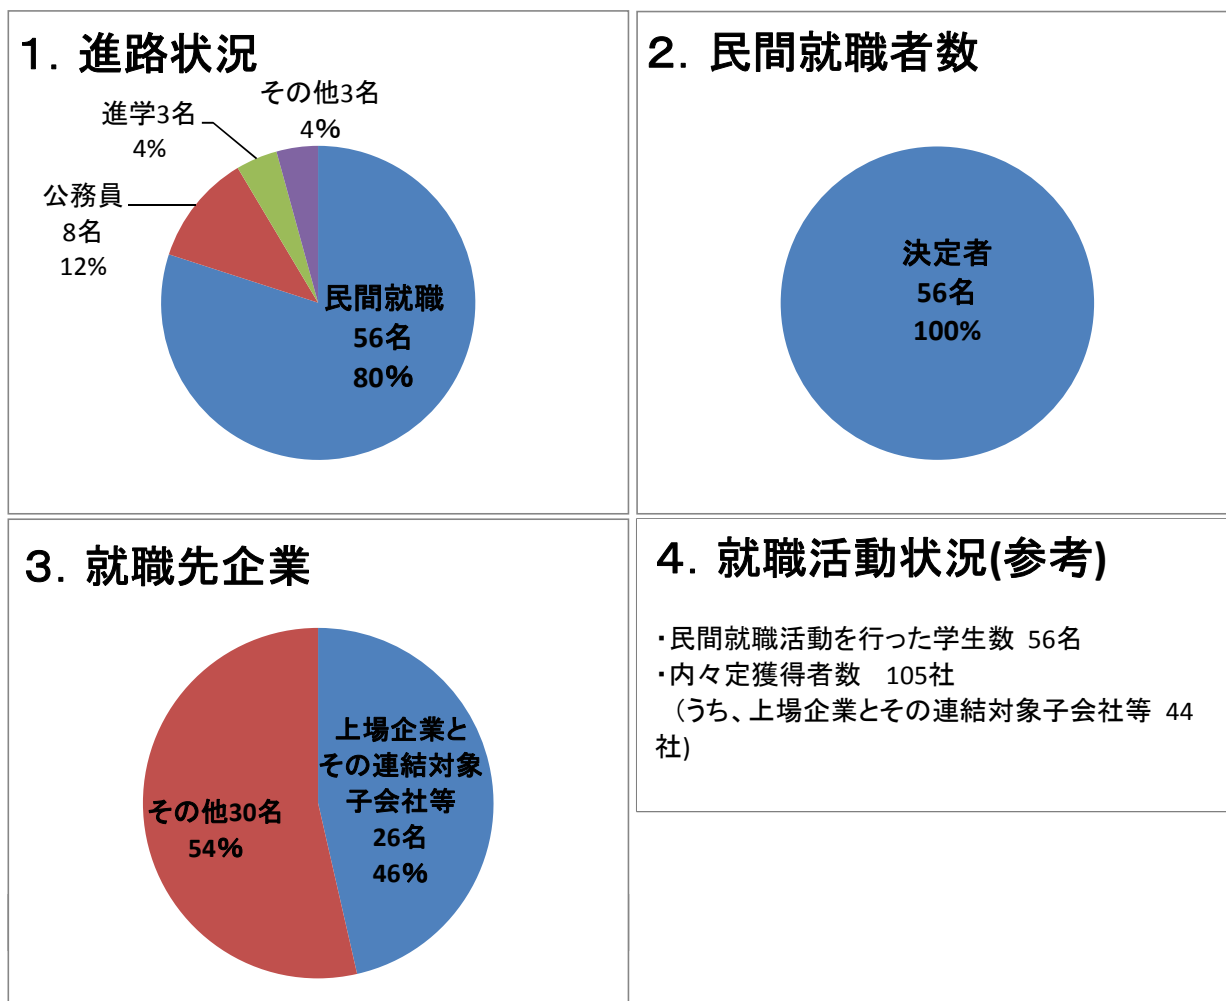

第3期生(2010年度卒業)の状況について

I. 第3期生卒業状況

2007年4月入学	70人	➔	2010年度卒業	65人
途中 転編入	2人		2011年度以降卒業予定	5人
			途中 転退学	2人

II. 留学状況

第3期生 72人	留学経験者 50人 (69%)
	うち、 長期留学 経験者 17人

- ・第3期生の69.4%に当たる50人が留学を経験。
- ・長期留学者17人のうち、13人は6ヵ月～1年の長期留学を経験し、4年間で卒業。

III. TOEICスコアの状況 (在籍中の自己ベストのスコア:転編入者を含む)

TOEIC(トイーック)は、英語によるコミュニケーション能力を幅広く評価する世界共通のテスト。合否ではなく、10点から990点までのスコアで評価される。

IV. 進路の状況 ※2010年度に卒業した第2期生5名を含みます。

第1期生から3年連続で、民間企業就職希望者が100%就職いたしました。

・就職・進学先(順不同) ()内の数字は人数。他は各1人。