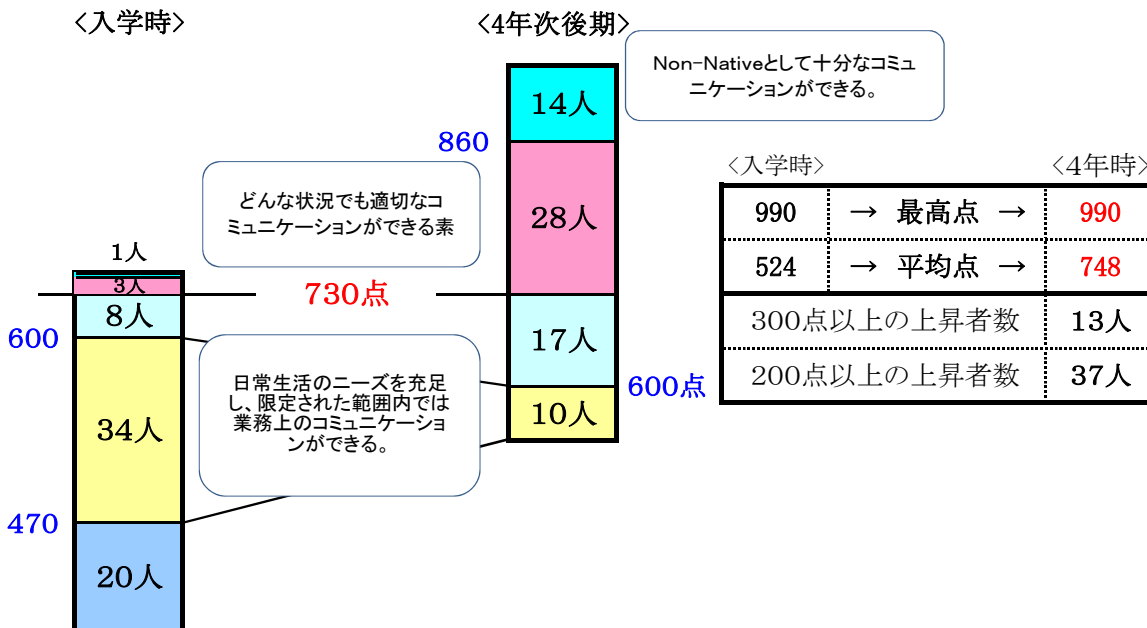

第3期生(2010年度卒業)の状況について

I. 第3期生卒業状況

2007年4月入学	70人	➔	2010年度卒業	65人
途中 転編入	2人		2011年度以降卒業予定	5人
			途中 転退学	2人

II. 留学状況

第3期生 72人	留学経験者 50人 (69%)
	うち、 長期留学 経験者 17人

- ・第3期生の69.4%に当たる50人が留学を経験。
- ・長期留学者17人のうち、13人は6ヵ月～1年の長期留学を経験し、4年間で卒業。

III. TOEICスコアの状況 (在籍中の自己ベストのスコア:転編入者を含む)

TOEIC(トイーック)は、英語によるコミュニケーション能力を幅広く評価する世界共通のテスト。合否ではなく、10点から990点までのスコアで評価される。

IV. 進路の状況 ※2010年度に卒業した第2期生5名を含みます。

第1期生から3年連続で、民間企業就職希望者が100%就職いたしました。

・就職・進学先(順不同) ()内の数字は人数。他は各1人。