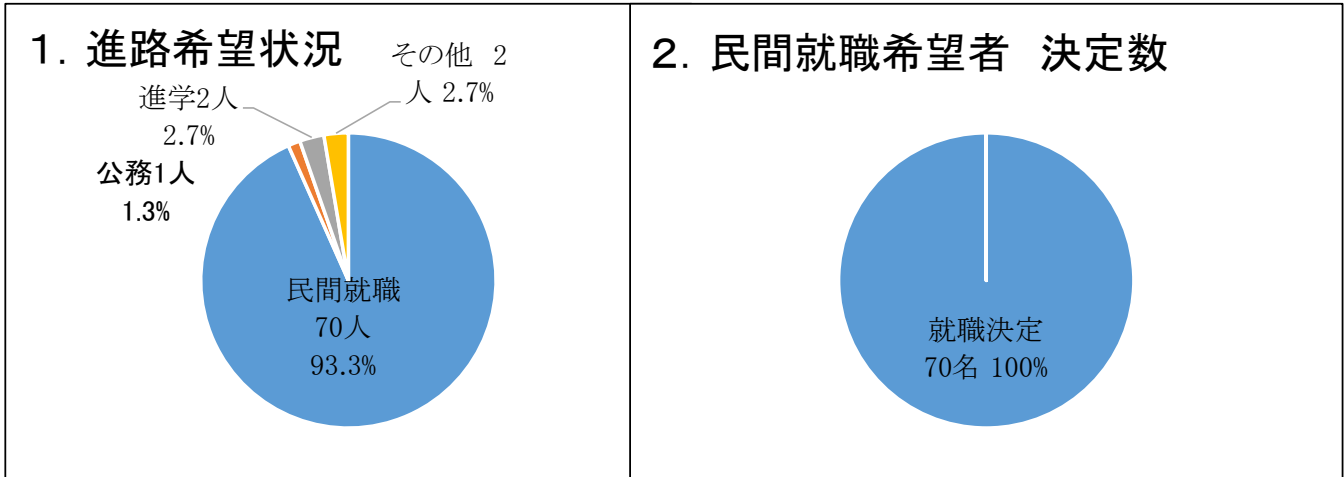

### III. TOEICスコアの状況 (＜4年時＞には在籍中の自己ベストのスコアを記載:転部・転編入者を含む)

TOEIC(トイック)は、英語によるコミュニケーション能力を幅広く評価する世界共通のテスト。合否ではなく、10点から990点までのスコアで評価される。

＜入学時＞

＜4年時＞

850	→ 最高点 →	965
482	→ 平均点 →	729
200点以上の上昇者数 48人 (うち300点以上の上昇者数23人)		

IV. 進路の状況 ※2013年度に卒業した第5期以前の卒業生(6人)を含みます。