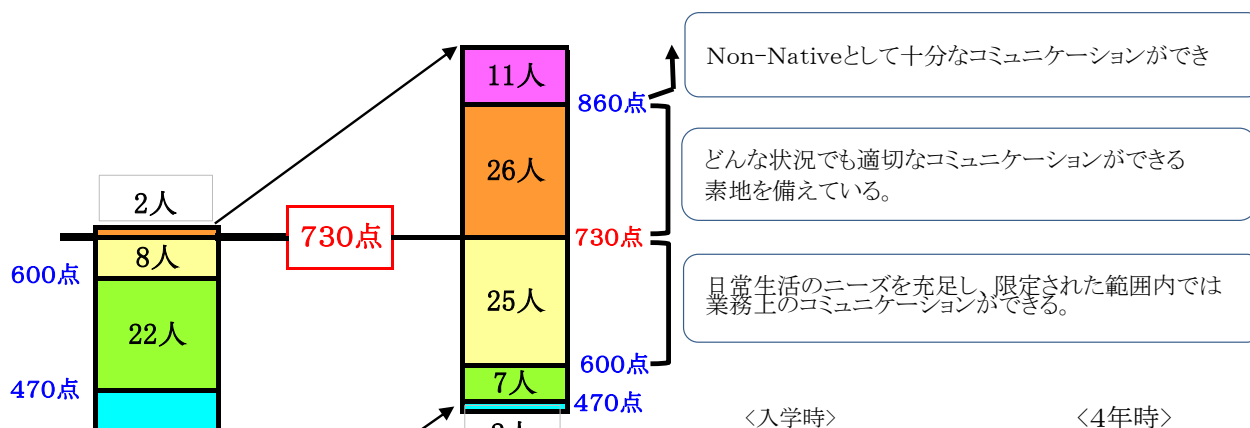

### III. TOEICスコアの状況 (＜4年時＞には在籍中の自己ベストのスコアを記載:転部・転編入者を含む)

TOEIC(トイック)は、英語によるコミュニケーション能力を幅広く評価する世界共通のテスト。合否ではなく、10点から990点までのスコアで評価される。

＜入学時＞

＜4年時＞

850	→ 最高点 →	965
482	→ 平均点 →	729
200点以上の上昇者数 48人 (うち300点以上の上昇者数23人)		