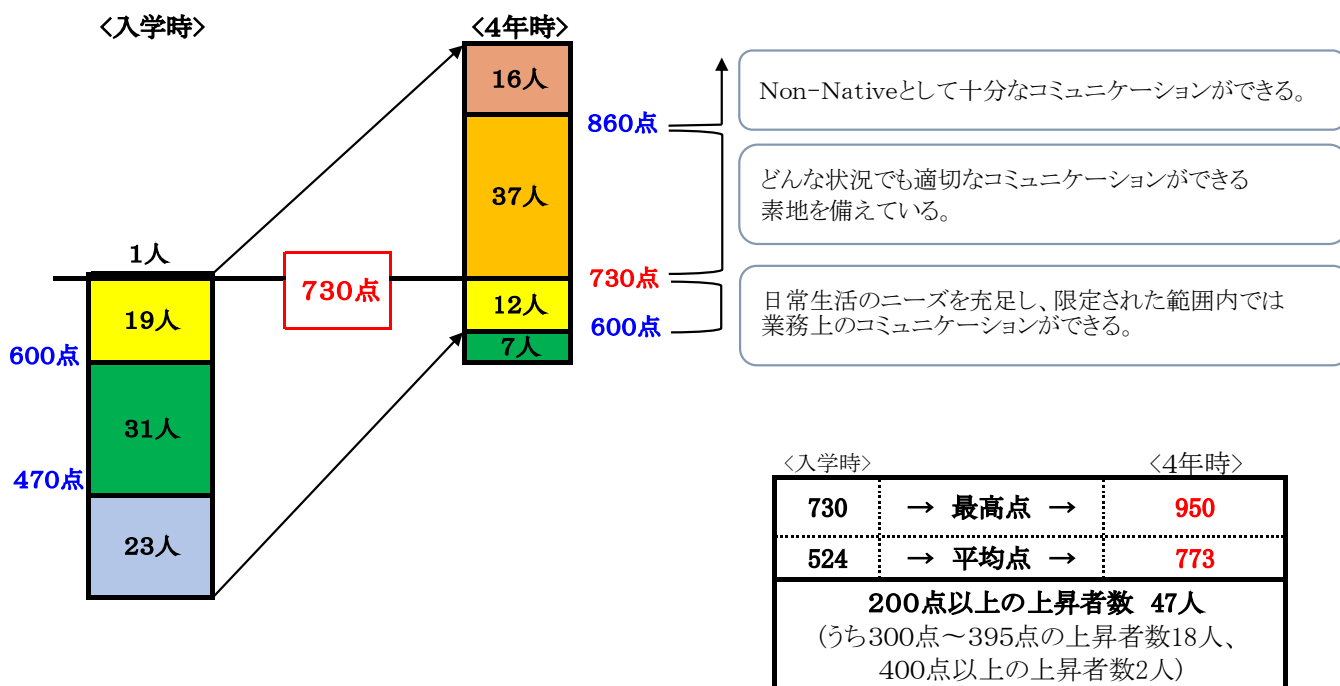

第15期生(2022年度卒業)の状況について

I. 第15期生卒業状況

2019年4月入学	74人	➡	2022年度卒業	72人
他学部からの転部	0人		2022年度以降卒業予定	4人
転編入	3人		他学部への転部	0人
			転退学	1人

II. 留学状況

第15期生は、2020年4月以降のコロナ禍の影響で、海外留学が極端に制限された。そこで、第15期生の留学状況に併せて、参考のために過去5年間の各年度卒業生の留学経験者数、長期留学経験者数も掲載する。現在(2023年4月現在)は海外留学に対する制限は大幅に緩和され、ほぼコロナ禍前の状況に戻りつつある。

	卒業生人数	留学経験者数	長期留学経験者数
第15期生(2022年度卒業)	76人	9人(12%)	3人(4%)
第14期生(2021年度卒業)	71人	34人(48%)	11人(15%)
第13期生(2020年度卒業)	75人	43人(57%)	31人(41%)
第12期生(2019年度卒業)	63人	38人(60%)	19人(30%)
第11期生(2018年度卒業)	70人	43人(61%)	22人(31%)

III. TOEICスコアの状況<4年時>には在籍中の自己ベストのスコアを記載:転部・転編入者を含む)

TOEIC(トーイック)は、英語によるコミュニケーション能力を幅広く評価する世界共通のテスト。合否ではなく、10点から990点までのスコアで評価される。