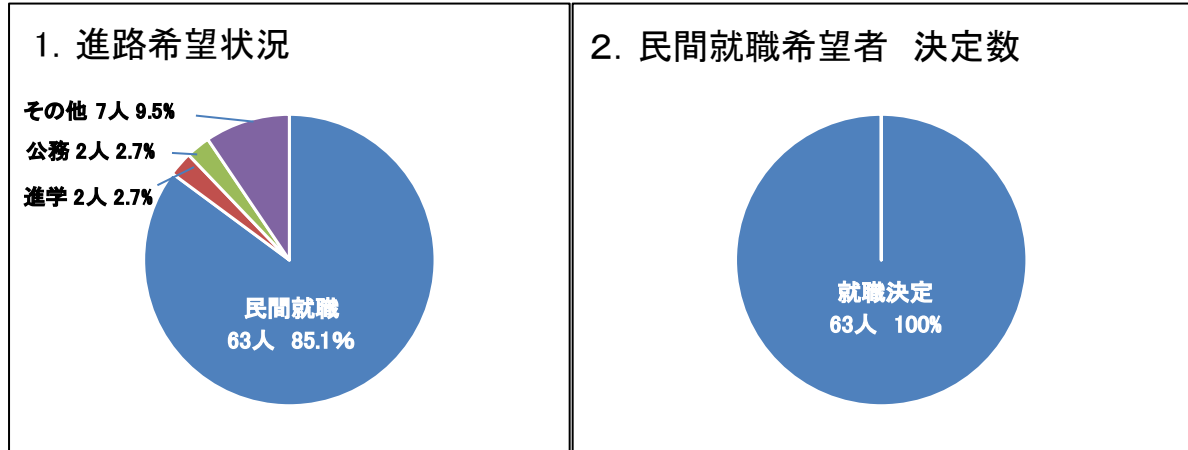

IV. 進路の状況

3. 就職活動状況(参考)

- ・民間就職活動を行った学生数 63人 (公務就職者・進学者・個人事業主を除く)
- ・内々定獲得社数 127社

4. 就職・進学先

製造	(株)原田(ガトーフェスタハラダ) フジパングループ本社(株) 日穀製粉(株) (株)山和エンジニアリング 太陽誘電(株) (株)ミツバ (株)IHエアロスペース・エンジニアリング
金融保険	(株)東邦銀行 (株)八十二銀行 (株)足利銀行 エヌエヌ生命保険(株) ほけんの窓口グループ(株) 損害保険ジャパン(株) 東京海上日動火災保険(株)
サービス	(株)アプロ (株)あとらす二十一 (株)ビジョン・コンサルティング (株)ウィルオブ・ワーク テルウェル 東日本(株)(NTTグループ) レイス(株) (株)ウィルオブ・ワーク (株)ジェイネックス マンパワーグループ(株) (株)メディカル・プラネット
宿泊	(株)星野リゾート アパホテル(株)
生活	(株)永田屋
卸売小売	伊藤忠商事(株) リコージャパン(株) (株)きちりホールディングス 群馬トヨタ自動車(株) (株)マリークアントコスメチックス ウェルシア薬局(株) ELJソーラーコーポレーション(株) 日本マクドナルド店舗トラスコ中山(株) (株)ヤマダホールディングス 関彰商事(株) (株)カラーズ (株)いつ和
情報通信	(株)クロスキャット (株)システムサポート (株)ニーズウェル (株)ジェイテック Earth Technology(株) クラウドエース(株) (株)セプト 北日本コンピューターサービス(株)
運輸	西日本鉄道(株) 田渕海運(株) NX・NPロジスティクス(株)
建設	産業リーシング(株)
不動産	(株)ムゲンエステート (株)ランドパワー
医療福祉	(株)湘美会 (株)ケアリッツ・アンド・パートナーズ 合同会社JoyPlan放課後等デイサービスippo
教育	(株)ビジュアルビジョン (株)トライグループ
公務	足利市役所 つくばみらい市役所
個人事業主	バレエダンサー 声優 オンライン配信業
進学	R&A Voice Actors Academy コーナーストーン インターナショナル コミュニティ カレッジ(カナダ)